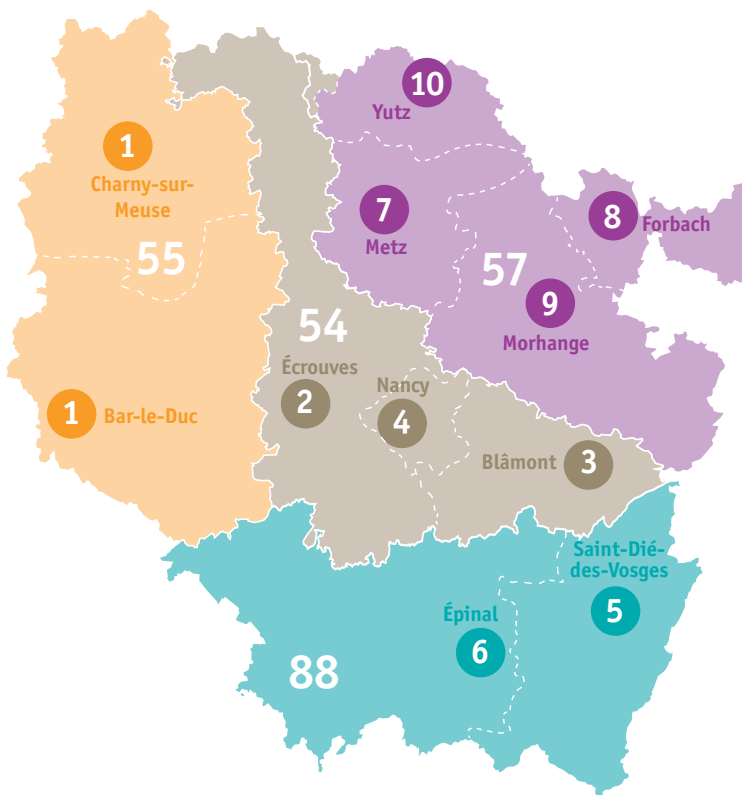

LISTE DES CONSEILLERS INFO → ÉNERGIE TERRITOIRE LORRAIN