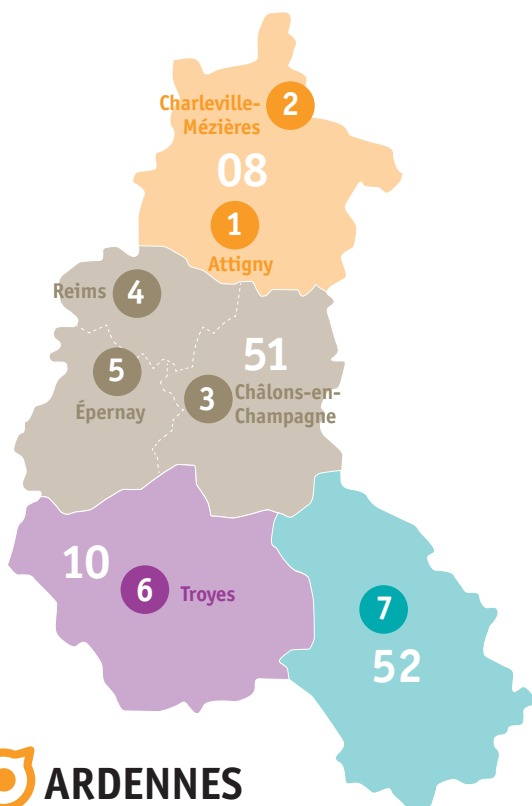

COPRO →

Autre partenaire : Mulhouse Alsace Agglomération

LISTE DES CONSEILLERS INFO → ÉNERGIE TERRITOIRE CHAMPARDENNAIS

Carte établie en Janvier 2018. Évolutions possibles (mise à jour sur www.eie-grandest.fr)