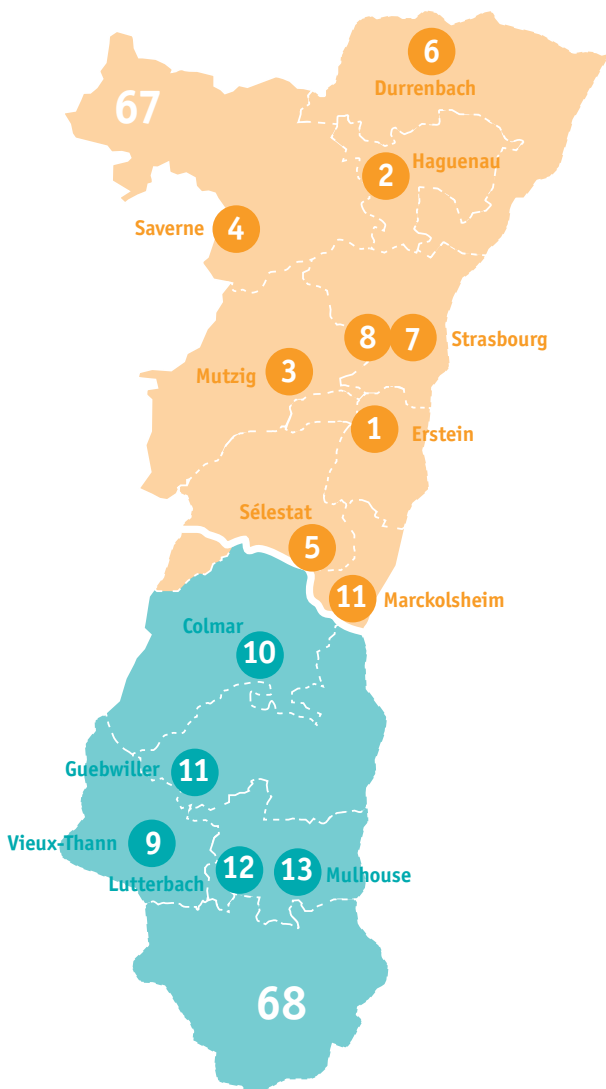

LISTE DES CONSEILLERS INFO → ÉNERGIE TERRITOIRE ALSACIEN