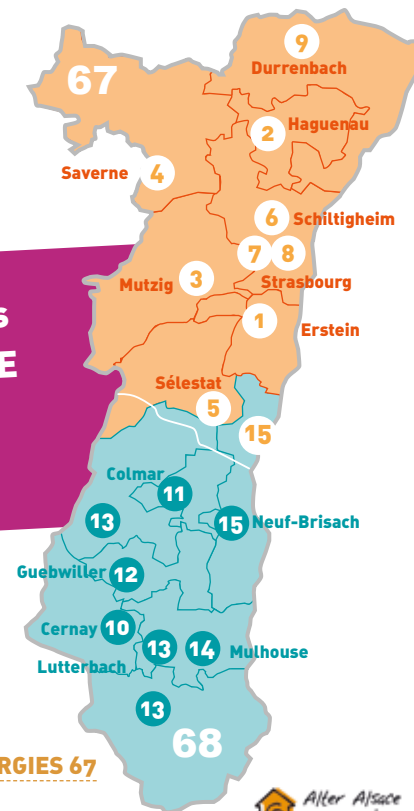

Simon ZANETTA
Espace Éco Entreprenant
21 rue des Rustauds - 67700 Monswiller
info.energie@paysdesaverne.fr • 09 72 28 95 73

5 EIE DU CENTRE ALSACE

Éric GIRARD
1 rue Louis Lang - 67600 Sélestat
info.energie@cc-selestat.fr
03 88 58 01 55
Autres partenaires : Communauté de Communes de Barr-Bernstein, Communauté de Communes de la Vallée de Villé, Communauté de Communes du Val d'Argent

6 EIE DE SCHILTIGHEIM

Hafida CHABI
Hôtel de Ville - 110 route de Bischwiller
BP 98 - 67302 Schiltigheim
hafida.chabi@ville-schiltigheim.fr • 03 88 83 84 15

Les conseillers
INFO→ÉNERGIE
sont à votre
disposition

7 ALTER ALSACE ÉNERGIES 67

Martin LEFORT
1 boulevard de Nancy - 67000 Strasbourg
eie67@alteralsace.org • 03 88 23 33 90
Autre partenaire : Eurométropole de Strasbourg

8 CHAMBRE DE CONSOMMATION D'ALSACE

Chloé LETEMPLIER • Florent ROUGIER
2 rue de la Brigade Alsace - Lorraine
67000 Strasbourg
chloe.letemplier@cca.asso.fr • 03 88 24 96 13
florent.rougier@cca.asso.fr • 03 88 24 96 12
Autre partenaire : Eurométropole de Strasbourg

9 EIE NORD ALSACE

Aurélien DUPRAT
1 rue de l'Obermatt - 67360 Durrenbach
infoenergie.nordalsace@sauer-pechelbronn.fr
03 88 80 54 35
Autres partenaires : Communautés de Communes de : la Basse-Zorn, Bischwiller et environs, l'Outre-Forêt, Pays de Niederbronn-les-Bains, Pays Rhénan, Pays de Wissembourg, la région de Brumath, Val de Moder, Adeptan

JURIDIQUE
GRAND EST

Carte établie en mars 2017. Évolutions possibles (mise à jour sur www.energievie.info)

HAUT-RHIN

10 EIE DU PAYS THUR DOLLER

Charlotte LELONG
L'embarcadère - 5 rue Gutenberg
68800 Vieux-Thann
infoenergie@pays-thur-doller.fr • 03 89 35 73 34

11 EIE DE COLMAR AGGLOMÉRATION

**Olivier GRANDCHAMP
Fabian LUX**
32 cours Saint Anne - 68000 Colmar
eie.grandchamp@agglo-colmar.fr • 03 69 99 55 69
eie.lux@agglo-colmar.fr • 03 69 99 55 68

12 EIE DU PETR RHIN-VIGNOBLE-GRAND BALLON

En cours de recrutement
Espace du Florival
170 rue de la République - 68500 Guebwiller
eie@rhin-vignoble-grandballon.fr • 06 83 03 89 22

13 ALTER ALSACE ÉNERGIES 68

Coline LEMAIGNAN
4 rue du Maréchal Foch - 68460 Lutterbach
eie68@alteralsace.org • 03 89 50 06 20
Autres partenaires : Saint Louis Agglomération, Communauté de Communes de la Vallée de Kaysersberg

14 EIE DE MULHOUSE AGGLOMÉRATION

**Aurélie BRUDER
Laure GROSHEITSCH**
Grand Rex - 33 avenue de Colmar
68200 Mulhouse
info@alme-mulhouse.fr • 03 69 77 60 64
Autre partenaire : Mulhouse Alsace Agglomération

15 EIE RHIN-RIED

Pierre-Jean CHOLLEY
UEM de Neuf-Brisach
2 rue Michel Marsal - 68600 Neuf-Brisach
eie.rhin-ried@paysrhinbrisach.fr • 03 89 72 47 93
Autres partenaires : Communauté de Communes de : Ried de Marckolsheim, Communauté d'Agglomération de Colmar