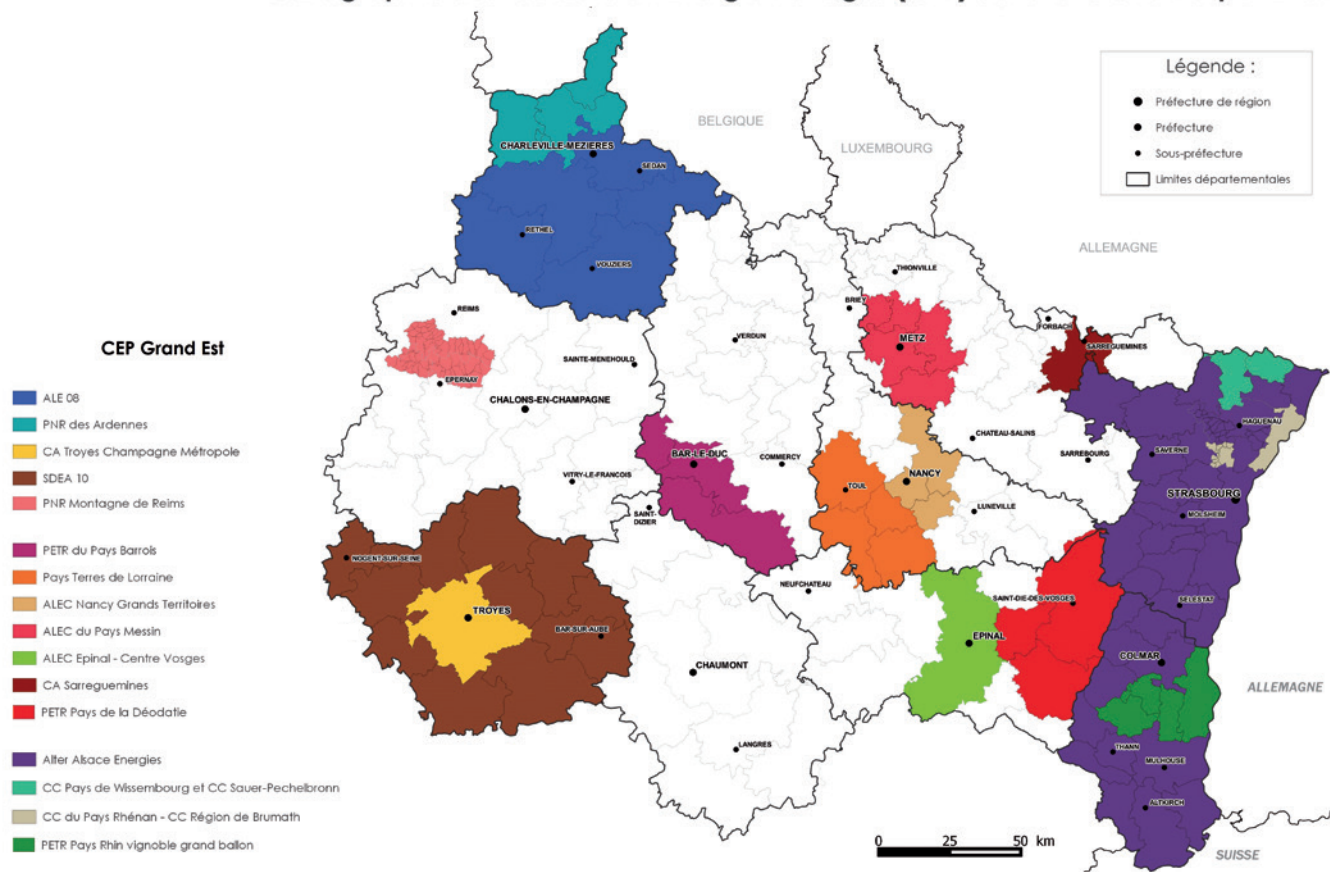

Cartographie des Conseils en Energie Partagés (CEP) dans le Grand-Est par EPCI

Territoire	Dpt	Structures porteuses	Conseillers	Mail	Tél
Alsace	67	CC Pays de Wissembourg CC Sauer Pechelbronn	Adrien Tuffereau	adrien.tuffereau@sauer-pechelbronn.fr	03 88 90 77 85
Alsace	67	CC Pays Rhénan CC Région de Brumath	Timothée MAURICE	timothee.maurice@cc-paysrhenan.fr	03 88 06 74 36 06 42 68 88 97
Alsace	67 68	Alter Alsace Energies	Richard LEMOINE	richard.lemoine@alteralsace.org	03 89 50 06 20
Alsace	67 68	Alter Alsace Energies	Tiphaine CRIQUI	tiphaine.criqui@alteralsace.org	03 89 50 06 20
Alsace	67	Alter Alsace Energies	Julien AFONSO	julien.afonso@alteralsace.org	09 86 29 67 27
Alsace	68	PETR Rhin Vignoble Grand Ballon	Quentin MEYER	cep@rvgb.fr	06 36 50 51 43
Champagne Ardenne	08	ALE 08	Sophie GABARROT	sophie.gabarrot@ale08.org	03 24 32 12 29
Champagne Ardenne	08	PNR des Ardennes	Yann MALHOMME	energie@parc-naturel-ardennes.fr	03 24 42 90 57
Champagne Ardenne	10	TCM	Benjamin FALLAIS	benjamin.fallais@troyes-cm.fr	03 25 72 31 04
Champagne Ardenne	10	SDEA 10	Gulsah AY	gulsah.ay@sde-aube.fr	03 25 83 26 08
Champagne Ardenne	10	SDEA 10	Lucien SCOTTEZ	lucien.scottez@sde-aube.fr	03 25 83 26 08
Champagne Ardenne	51	PNR Montagne de Reims	Alvina HEYNE	a.heyne@parc-montagnedereims.fr	03 26 59 29 27
Lorraine	54	ALEC Nancy Grands Territoires	Florian VIAPIANA	florian.viapiana@alec-nancy.fr	03 83 37 25 87 07 68 46 70 07
Lorraine	54	ALEC Nancy Grands Territoires	Pierre ADAM	pierre.adam@alec-nancy.fr	03 83 37 25 87 07 68 46 70 07
Lorraine	54	Pays Terres de Lorraine	Laurent VOGEL	vogel@terresdelorraine.org	03 83 47 61 48 07 83 82 54 72
Lorraine	55	PETR du Pays Barrois	Barbara SIMCHOWITZ	barbara.simchowitz@paysbarrois.com	03 29 75 58 05
Lorraine	57	ALEC du Pays Messin	Marguerite GRANGEREAU	marguerite.grangereau@alec-paysmessin.fr	03 87 50 85 57 07 81 97 55 26
Lorraine	88	ALEC Epinal - Centre Vosges	Thomas LOUIS	cep@alec-epinal.com	03 29 81 13 41
Lorraine	88	PETR du Pays de la Déodatie	Cyprien VILLEMEN	cvillem@deodatie.com	03 29 56 88 64
Lorraine	57	Communauté d'Agglomération de Sarreguemines Confluences (CASC)	Philippe POTIER	philippe.potier@agglo-sarreguemines.fr	03 87 28 97 35